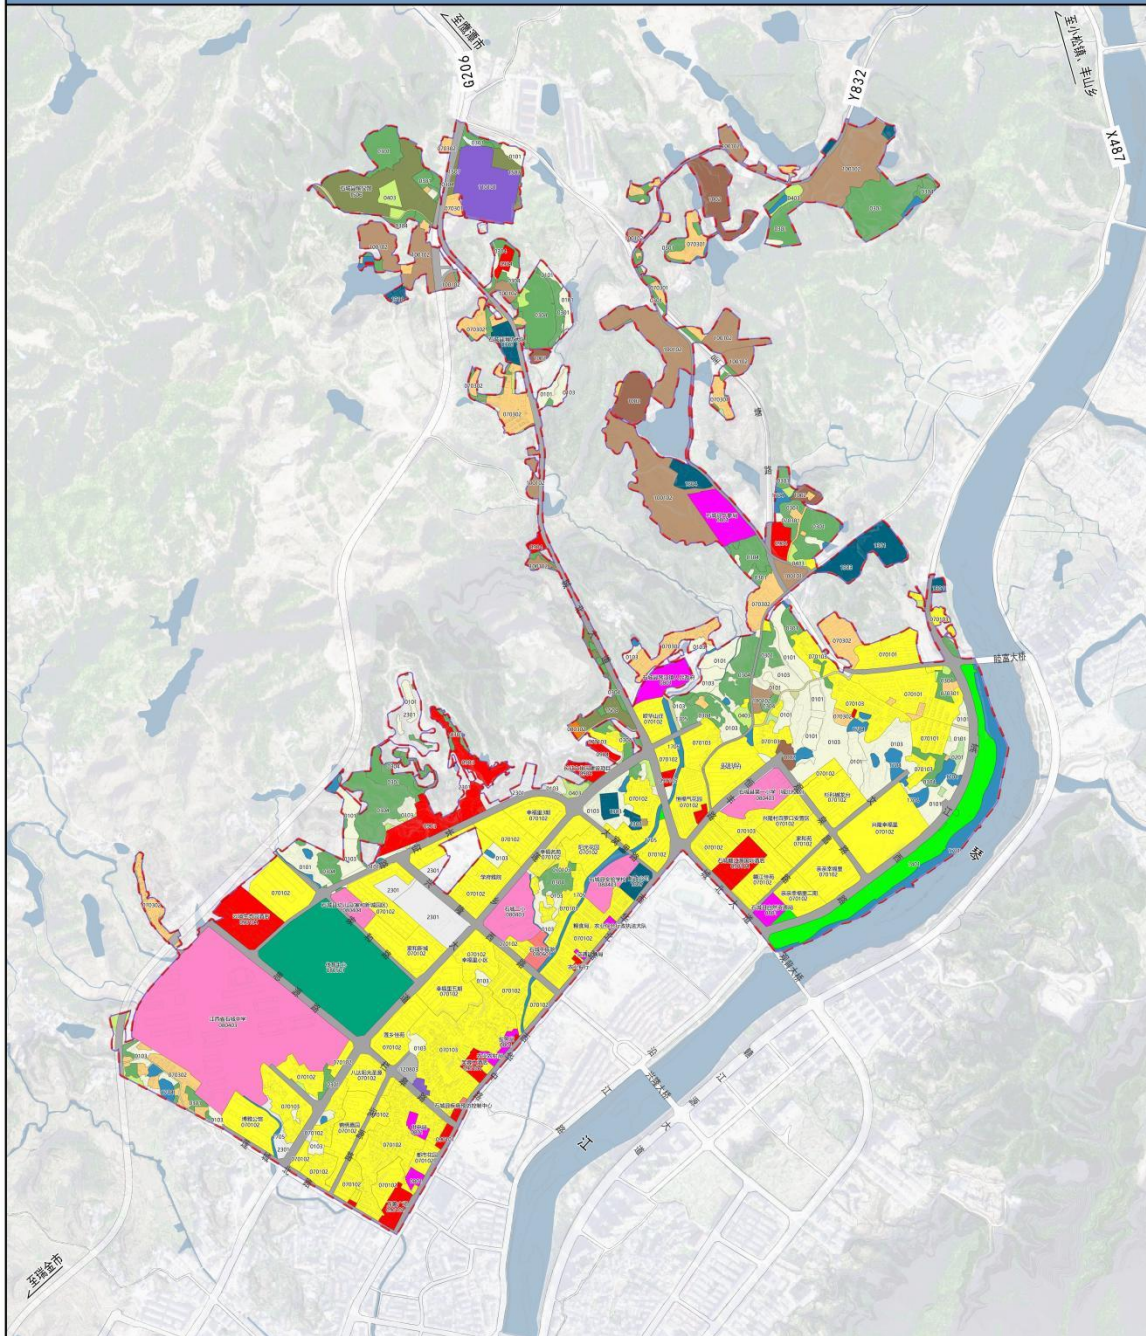

石城县城北管理单元详细规划

区域关系图

■ 城北管理单元在石城县中心城区的区位

城北管理单元位于石城县中心城区西北部，坐落于琴江西岸，西邻西华山森林公园，南接莲城北路，东邻琴江河，北至国道206与呈塘路交汇处，且国道206自北向南穿过该区域，对外交通便利。

石城县城北管理单元详细规划

土地利用现状图

图例

石城县城北管理单元详细规划

土地利用规划图

石城县城北管理单元详细规划

道路系统规划图

石城县城北管理单元详细规划

绿地开敞空间及水系规划图

- 图例
- 公园绿地
 - 防护绿地
 - 绿地核心
 - 绿地节点
 - 琴江绿廊
 - 城市道路
 - 水域
 - 城镇开发边界
 - 规划范围