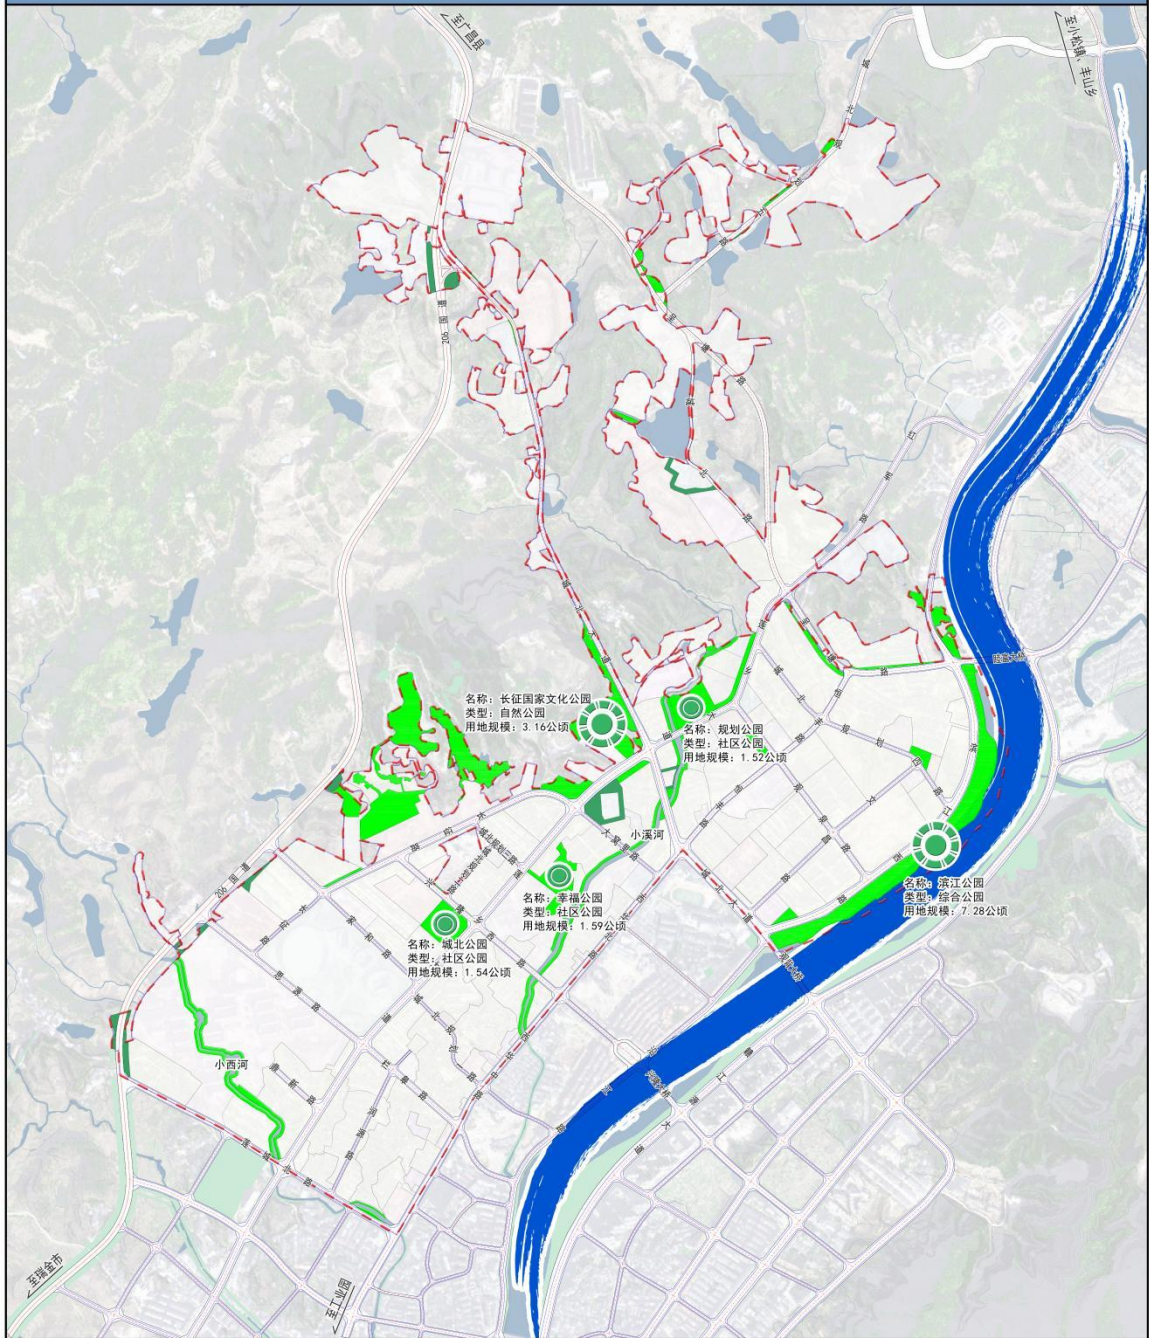

石城县城北管理单元详细规划

区域关系图

■ 城北管理单元在石城县中心城区的区位

城北管理单元位于石城县中心城区西北部，坐落于琴江西岸，西邻西华山森林公园，南接莲城北路，东邻琴江河，北至国道206与呈塘路交汇处，且国道206自北向南穿过该区域，对外交通便利。

石城县城北管理单元详细规划

土地利用现状图

图例

石城县城北管理单元详细规划

土地利用规划图

石城县城北管理单元详细规划

道路系统规划图

石城县城北管理单元详细规划

绿地开敞空间及水系规划图

- 图例
- 公园绿地
 - 防护绿地
 - 绿地核心
 - 绿地节点
 - 琴江绿廊
 - 城市道路
 - 水域
 - 城镇开发边界
 - 规划范围