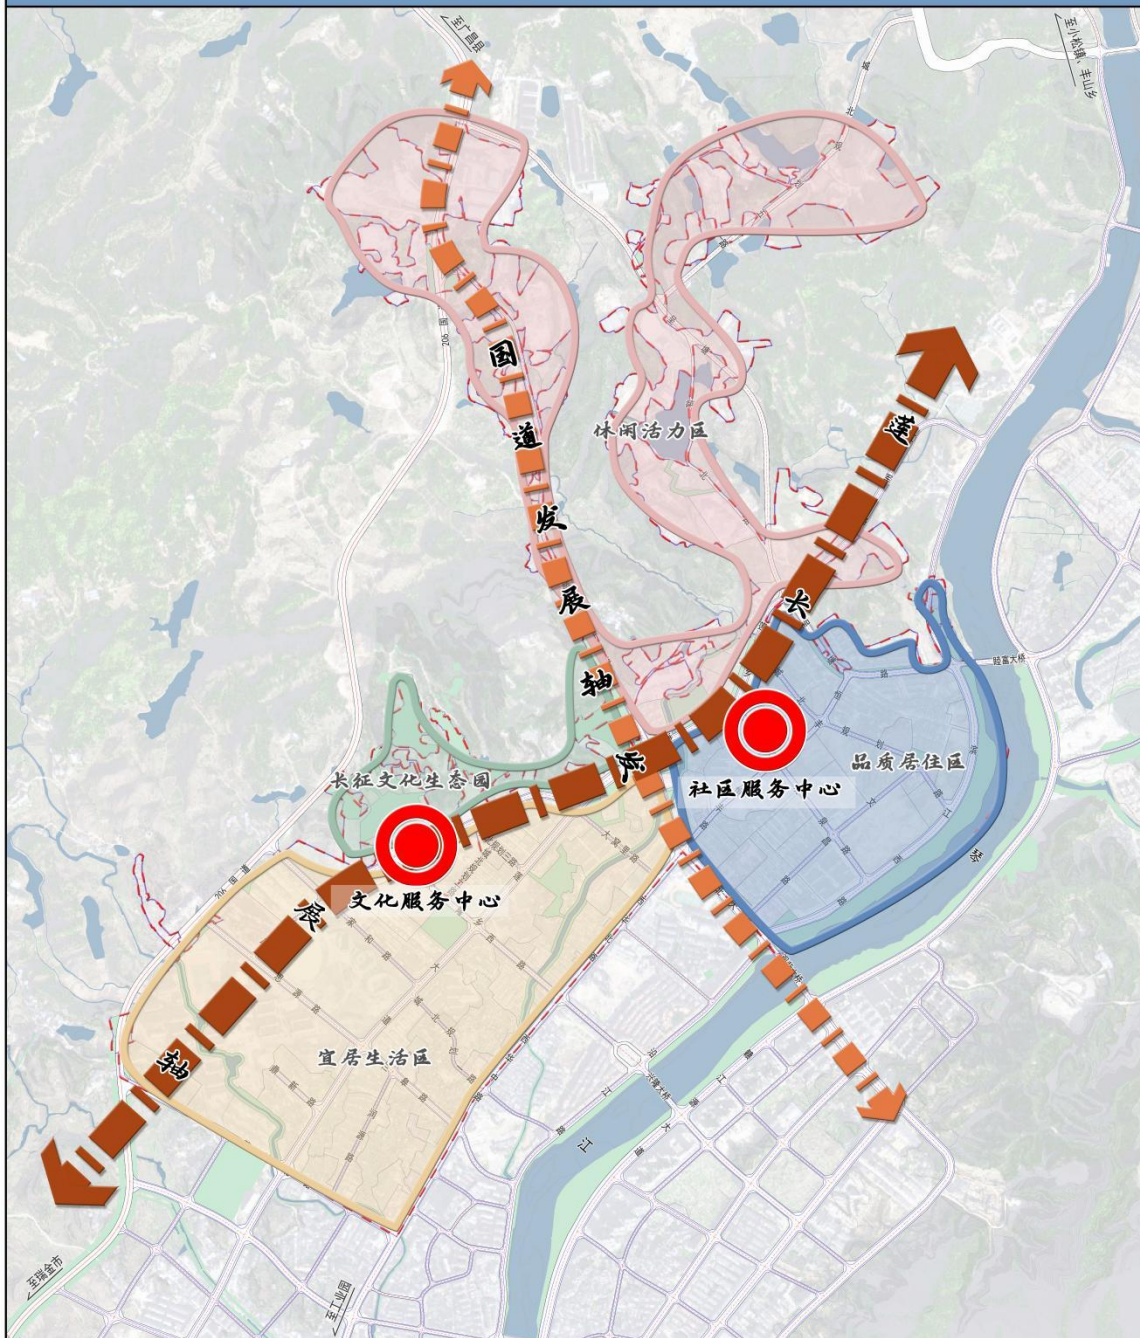

石城县城北管理单元详细规划

区域关系图

■ 城北管理单元在石城县中心城区的区位

城北管理单元位于石城县中心城区西北部，坐落于琴江西岸，西邻西华山森林公园，南接莲城北路，东邻琴江河，北至国道206与呈塘路交汇处，且国道206自北向南穿过该区域，对外交通便利。

石城县城北管理单元详细规划

土地利用现状图

图例

石城县城北管理单元详细规划

土地利用规划图

石城县城北管理单元详细规划

道路系统规划图

石城县城北管理单元详细规划

绿地开敞空间及水系规划图

- 图例
- 公园绿地
 - 防护绿地
 - 绿地核心
 - 绿地节点
 - 琴江绿廊
 - 城市道路
 - 水域
 - 城镇开发边界
 - 规划范围