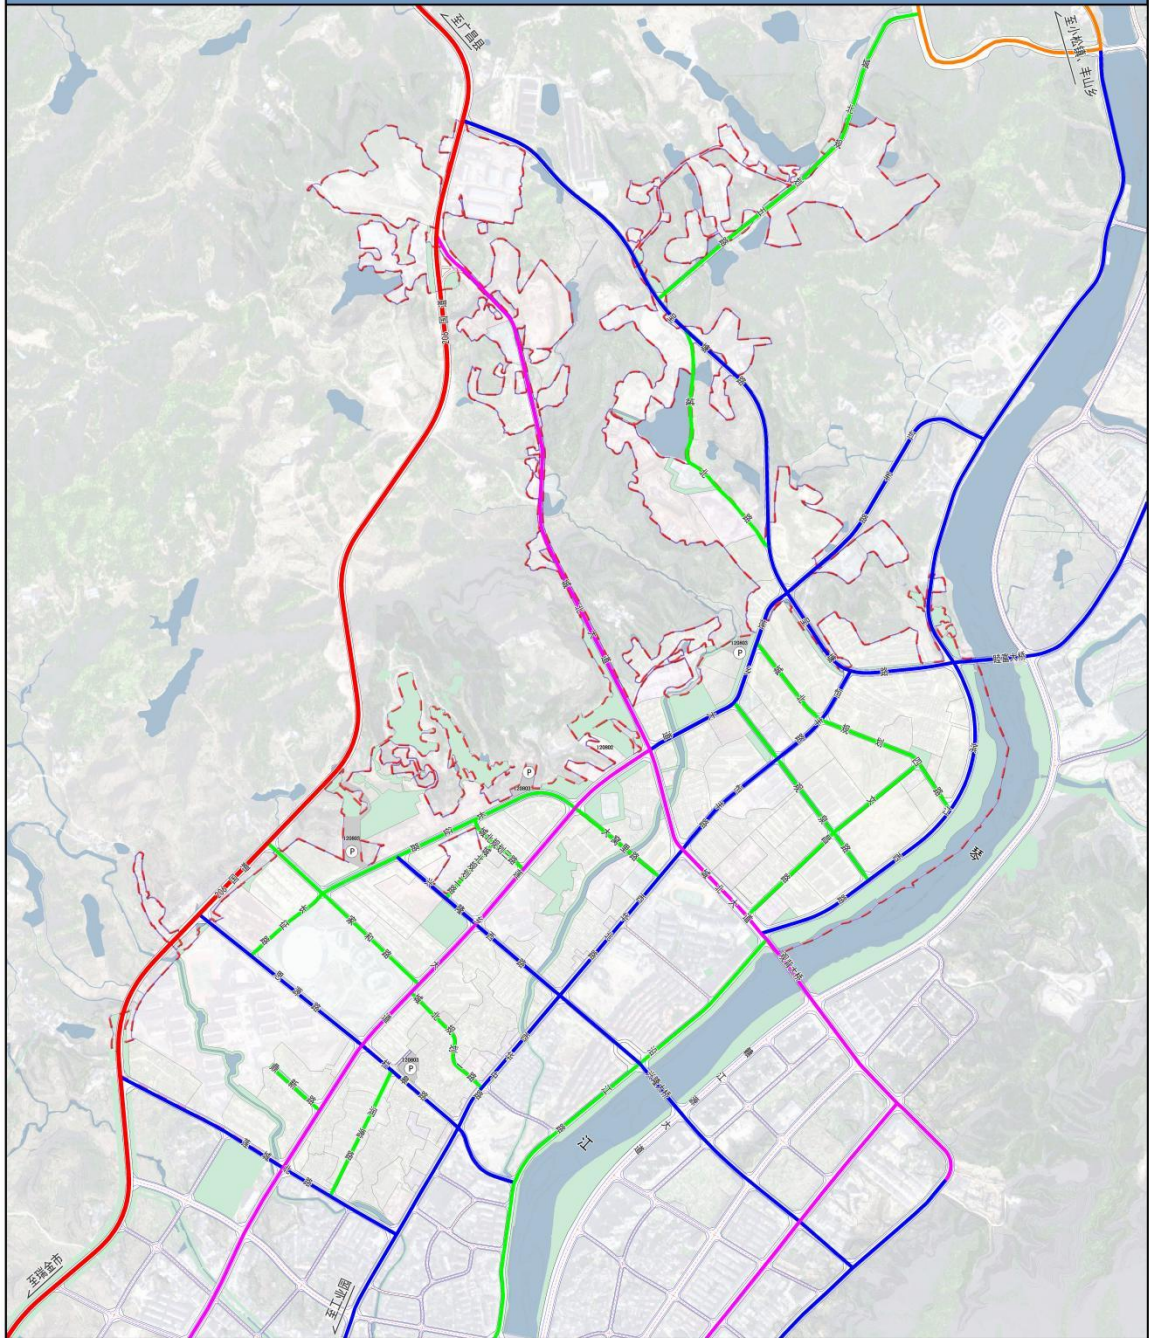

石城县城北管理单元详细规划

区域关系图

■ 城北管理单元在石城县中心城区的区位

城北管理单元位于石城县中心城区西北部，坐落于琴江西岸，西邻西华山森林公园，南接莲城北路，东邻琴江河，北至国道206与呈塘路交汇处，且国道206自北向南穿过该区域，对外交通便利。

石城县城北管理单元详细规划

土地利用现状图

图例

石城县城北管理单元详细规划

土地利用规划图

石城县城北管理单元详细规划

道路系统规划图

石城县城北管理单元详细规划

绿地开敞空间及水系规划图

- 图例
- 公园绿地
 - 防护绿地
 - 绿地核心
 - 绿地节点
 - 琴江绿廊
 - 城市道路
 - 水域
 - 城镇开发边界
 - 规划范围