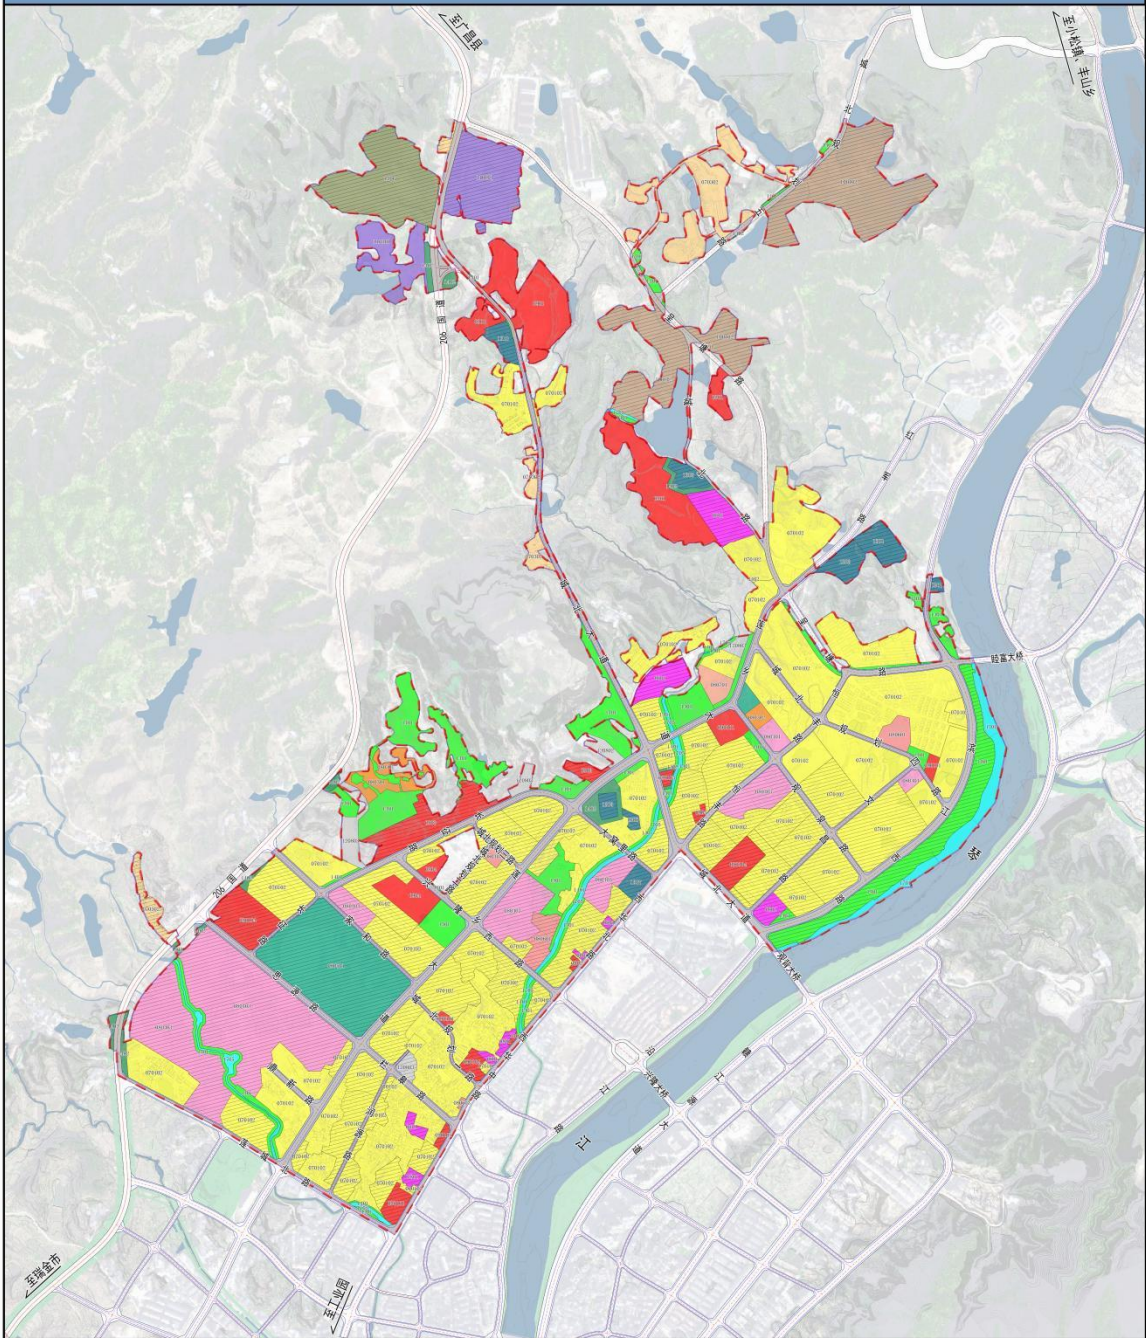

石城县城北管理单元详细规划

区域关系图

■ 城北管理单元在石城县中心城区的区位

城北管理单元位于石城县中心城区西北部，坐落于琴江西岸，西邻西华山森林公园，南接莲城北路，东邻琴江河，北至国道206与呈塘路交汇处，且国道206自北向南穿过该区域，对外交通便利。

石城县城北管理单元详细规划

土地利用现状图

图例

石城县城北管理单元详细规划

土地利用规划图

石城县城北管理单元详细规划

道路系统规划图

石城县城北管理单元详细规划

绿地开敞空间及水系规划图

- 图例
- 公园绿地
 - 防护绿地
 - 绿地核心
 - 绿地节点
 - 琴江绿廊
 - 城市道路
 - 水域
 - 城镇开发边界
 - 规划范围