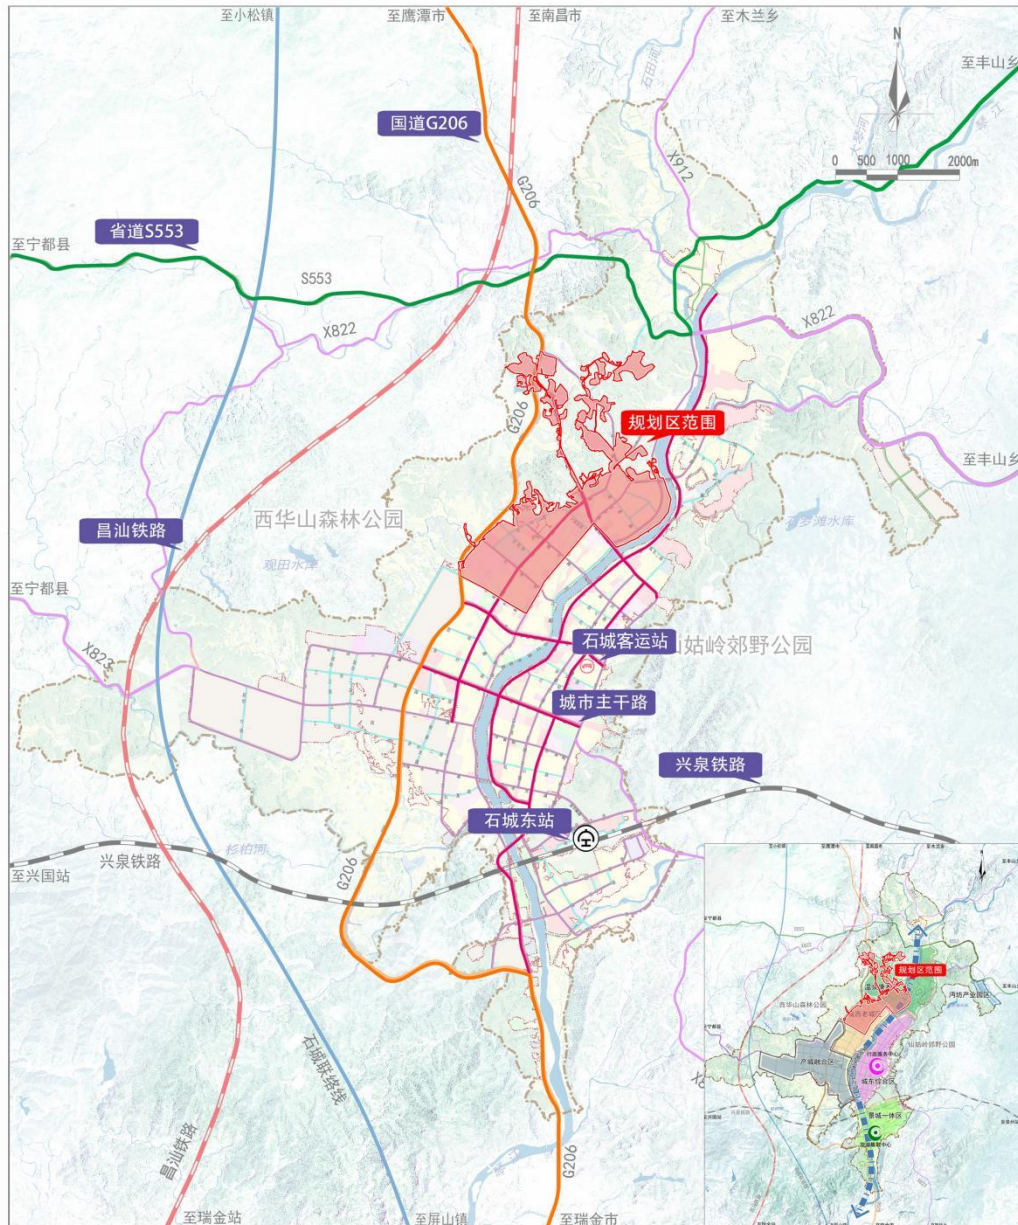

石城县城北管理单元详细规划

区域关系图

■ 城北管理单元在石城县中心城区的区位

城北管理单元位于石城县中心城区西北部，坐落于琴江西岸，西邻西华山森林公园，南接莲城北路，东邻琴江河，北至国道206与呈塘路交汇处，且国道206自北向南穿过该区域，对外交通便利。

石城县城北管理单元详细规划

土地利用现状图

图例

石城县城北管理单元详细规划

土地利用规划图

石城县城北管理单元详细规划

道路系统规划图

石城县城北管理单元详细规划

绿地开敞空间及水系规划图

- 图例
- 公园绿地
 - 防护绿地
 - 绿地核心
 - 绿地节点
 - 琴江绿廊
 - 城市道路
 - 水域
 - 城镇开发边界
 - 规划范围